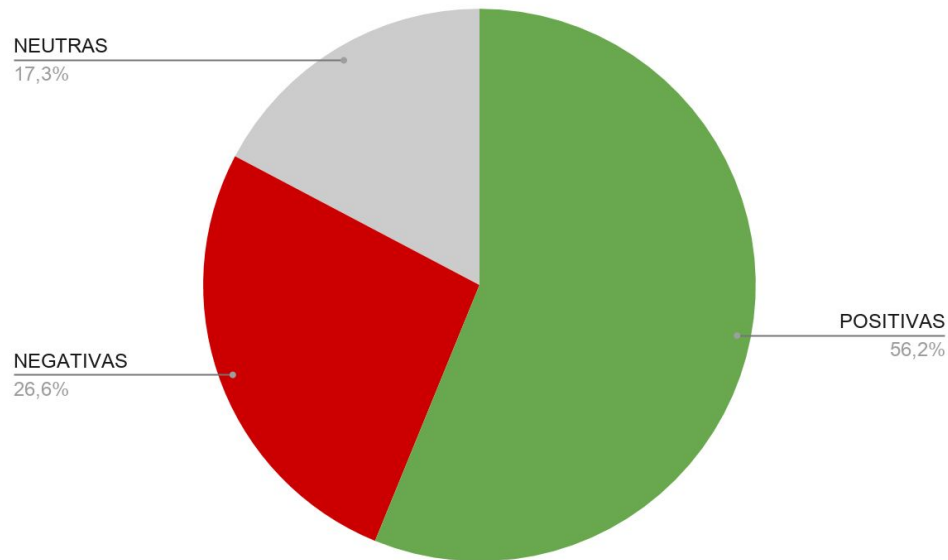

2.1K
USUARIOS

Cantidad total de usuarios monitoreadas.

RESULTADOS - REPUTACIÓN

1111
NEGATIVAS

Suma total de menciones
negativas sobre la diputada
Jiles.

2350
POSITIVAS

Suma total de menciones
positivas sobre la diputada
Jiles.

723
NEUTRAS

Suma total de menciones
neutras sobre la diputada
Jiles.

RESULTADOS - CONVERSACIONES

Hashtags más utilizados, este esquema nos muestra los principales agrupadores de contenido (hashtags) utilizados en las conversaciones sobre la diputada Jiles. Principales menciones las consigue tras aparición en medios.

RESULTADOS- SUBTEMAS

Las principales menciones realizadas sobre Pamela Jiles, se pueden agrupar en diferentes subtemas. Las principales menciones sobre Jiles están relacionadas a los proyectos de retiro de fondos de las AFP, en segundo lugar las menciones a su presunta candidatura presidencial y por último sus críticas y disputas con el gobierno.