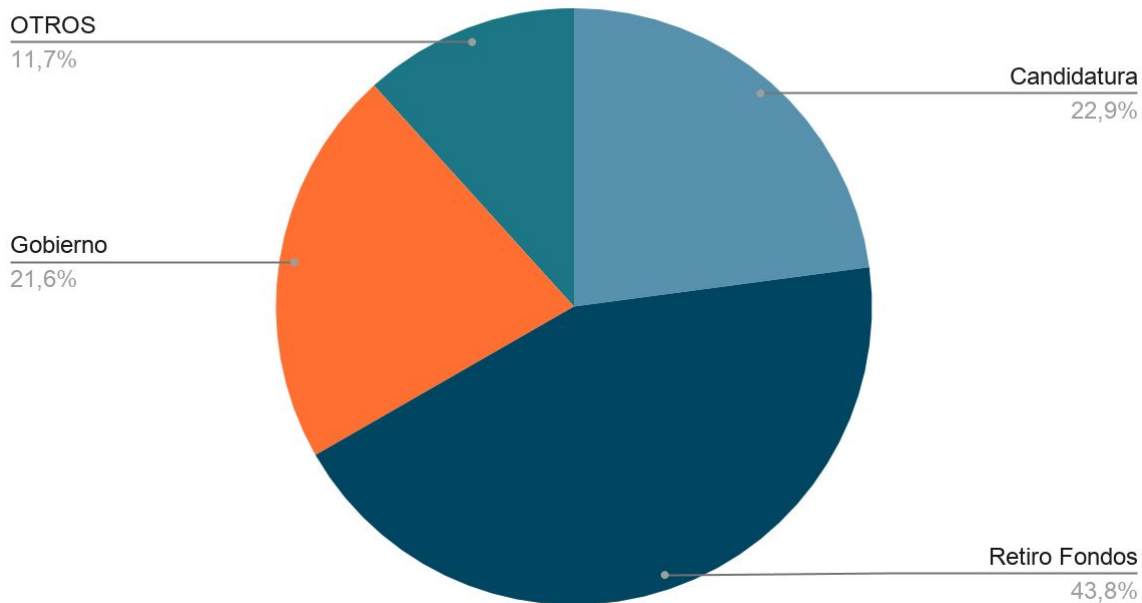

723
NEUTRAS

Suma total de menciones
neutras sobre la diputada
Jiles.

RESULTADOS - CONVERSACIONES

Hashtags más utilizados, este esquema nos muestra los principales agrupadores de contenido (hashtags) utilizados en las conversaciones sobre la diputada Jiles. Principales menciones las consigue tras aparición en medios.

RESULTADOS- SUBTEMAS

Las principales menciones realizadas sobre Pamela Jiles, se pueden agrupar en diferentes subtemas. Las principales menciones sobre Jiles están relacionadas a los proyectos de retiro de fondos de las AFP, en segundo lugar las menciones a su presunta candidatura presidencial y por último sus críticas y disputas con el gobierno.